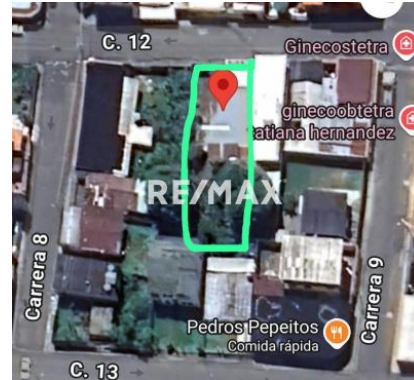

Datos del Inmueble	
Inmueble para	Venta
Tipo de Inmueble	Terreno y Parcela
Nombre	En Venta Terreno Propio con Bienhechurias ubicado en el Sector La Arenosa, Centro I, Calle 12 entre Carreras 8 y 9, Guanare, Portuguesa, Venezuela
Código	252580
Precio Ref.	\$ 18.000
Precio Bs.	Bs. 654.300

Ubicación	
País	Venezuela
Estado	Portuguesa
Ciudad	Guanare
Urbanización	Capital Guanare

Dimensiones (m2)	
Construcción	100
Terreno	750

Descripción
<p>En Venta Terreno Propio en el Centro de Guanare, con bienhechurias ubicado en el Sector La Arenosa, Centro I, Calle 12 entre Carreras 8 y 9, Guanare, Portuguesa, Venezuela</p> <p>Área de terreno: 750 Mts² Área de construcción: 100 Mts²</p> <p>Características del inmueble: Amplio terreno propio Bienhechurias constan de: 4 habitaciones 1 baño Corredor Sala-cocina Portón dos hojas de 8.75 Mts²</p> <p>Características de la zona: Zona céntrica y residencial.</p> <p>Te gustaría visitarlo?</p>

Dirección: Carrera 7 entre calle 14 y 15, Edf. La Marca, Local 3, La Arenosa. Guanare. Estado Portuguesa. Venezuela.

El precio es fijado por el propietario del inmueble, y la oferta que se presente está sujeta a su aprobación