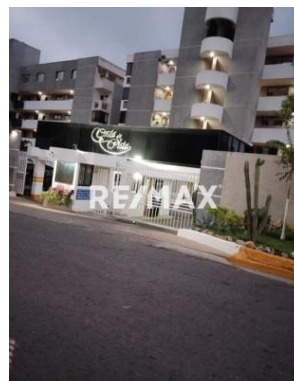

Datos del Inmueble	
Inmueble para	Venta
Tipo de Inmueble	Apartamento
Nombre	HERMOSO APARTAMENTO C.R COSTA PLATA CON VISTA AL MAR
Código	253538
Habitaciones	4
Baños	3
Estacionamiento	2
Precio Ref.	\$ 148.000
Precio Bs.	Bs. 5.379.800

Ubicación	
País	Venezuela
Estado	Anzoátegui
Ciudad	Lechería
Urbanización	Cerro El Morro

Dimensiones (m2)	
Construcción	142

### Descripción

APARTAMENTO DE 142M2 CON 3 HABITACIONES Y 1 HABITACION AUXILIAR 3 BAÑOS COCINA, SALA COMEDOR, LAVANDERO CON AREA DE SECADO, AREA DE PISCINA, PLAYA PRIVADA, MUELLE COMUN, 2 PUESTOS ESTACIONAMIENTO TECHADO, AREA DE RECREACION Y AREA DE PARRILLA