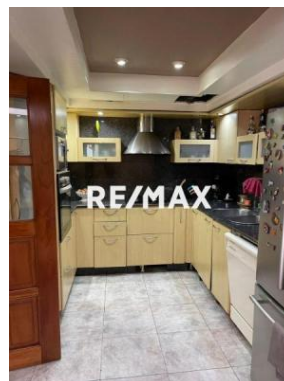

Datos del Inmueble	
<b>Inmueble para</b>	Venta
<b>Tipo de Inmueble</b>	Casa o TownHouse
<b>Nombre</b>	en Venta Hermosa Casa en el Conjunto Residencial La Caleta en el Complejo Turístico El Morro de la ciudad de Lechería
<b>Código</b>	253647
<b>Habitaciones</b>	3
<b>Baños</b>	2
<b>Estacionamiento</b>	1
<b>Precio Ref.</b>	\$ 85.000
<b>Precio Bs.</b>	Bs. 3.089.750

Ubicación	
<b>País</b>	Venezuela
<b>Estado</b>	Anzoátegui
<b>Ciudad</b>	Lechería
<b>Urbanización</b>	Complejo Turístico El Morro

Dimensiones (m2)	
<b>Construcción</b>	120
<b>Terreno</b>	132

Descripción
<p>Planta Baja:</p> <ul style="list-style-type: none"> <li>- Cocina equipada</li> <li>- Amplia Sala - Comedor</li> <li>- 1 Family Room</li> <li>- 1 Puesto de estacionamiento</li> <li>- 1 Área de lavandería</li> <li>- Patio</li> </ul> <p>Planta Alta:</p> <ul style="list-style-type: none"> <li>- 1 Habitación principal con vestier y baño privado.</li> <li>- 2 habitaciones auxiliares.</li> <li>- 1 Baño para visita.</li> </ul> <p>El Conjunto Residencial cuenta con áreas sociales como:</p> <ul style="list-style-type: none"> <li>- Piscina</li> <li>- Parque infantil</li> </ul>