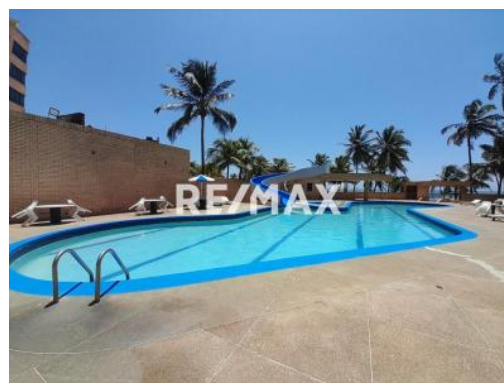

Ubicación	
<b>País</b>	Venezuela
<b>Estado</b>	Falcón
<b>Ciudad</b>	Tucacas
<b>Urbanización</b>	Silva

Dimensiones (m2)	
<b>Construcción</b>	53

Descripción
<p>EN VENTA HERMOSO APARTAMENTO CON UNA UBICACIÓN PRIVILEGIADA EN EL CONJUNTO RESIDENCIAL BELLA VISTA SUITES EN TUCACAS</p> <p>Te presentamos una increíble oportunidad de inversión. Este apartamento de 53 metros cuadrados. Dicha propiedad consta de una amplia habitación, un baño completo, una hermosa cocina y un acogedor salón ideal para vivir momentos inolvidables en familia. Además, cuenta con su propio puesto de estacionamiento para tu comodidad.</p> <p>Este conjunto cuenta con una ubicación privilegiada cercano a los mejores restaurantes de la zona y a escasos metros del Hotel y Casino Baywatch.</p> <p>El conjunto residencial ofrece amplias áreas sociales, como una hermosa piscina donde podrás disfrutar de refrescantes momentos, un parque para los más pequeños y acceso directo al mar.</p> <p>Además, a pocos minutos encontrarás la entrada principal al Parque Nacional Morrocoy donde podrás hacer que tu estadía sea verdaderamente placentera.</p> <p>Ven y conoce esta hermosa propiedad.</p> <p>Precio fijado por el propietario.</p>