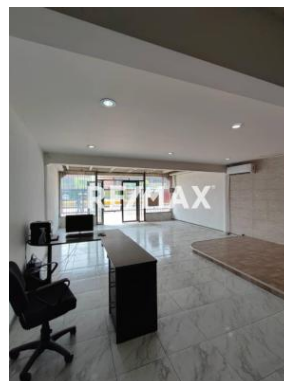

Ubicación	
País	Venezuela
Estado	Anzoátegui
Ciudad	Barcelona
Urbanización	Barrio Sucre

Dimensiones (m2)	
Construcción	170
Terreno	170

Descripción

*** RE / MAX OFRECE EN ALQUILER LOCAL COMERCIAL DE 170 M2. POSEE UN(1) EQUIPO DE A/A, AMPLIA SALA DE EXHIBICION, UNA(1) OFICINA, AMPLIO DEPOSITO, UN(1) BAÑO Y AMPLIO ESTACIONAMIENTO ***