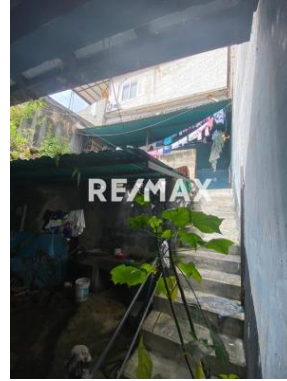

Datos del Inmueble	
Inmueble para	Venta
Tipo de Inmueble	Terreno y Parcela
Nombre	TERRENO EN EL CENTRO
Código	254315
Precio Ref.	\$ 45.000
Precio Bs.	Bs. 1.635.750

Ubicación	
País	Venezuela
Estado	Táchira
Ciudad	San Cristóbal
Urbanización	San Martín

Dimensiones (m2)	
Construcción	675
Terreno	675

Descripción
Terreno en el centro

Para solicitar más información contacte a:
Asesor inmobiliario: RE/MAX Diamante - Carmen Victoria Fantacchiotti Mogollon
Teléfono: +58-2765151243 / +58-4147585999
Email: carmenfantacchiotti@diamante.remax.com.ve / gerencia@diamante.remax.com.ve
Dirección: Edf. Mi Vieja Taberna, Barrio Obrero, número 20-39, calle 14 entre carrera 20 y 21. San Cristóbal. Estado Táchira. Venezuela.
El precio es fijado por el propietario del inmueble, y la oferta que se presente está sujeta a su aprobación