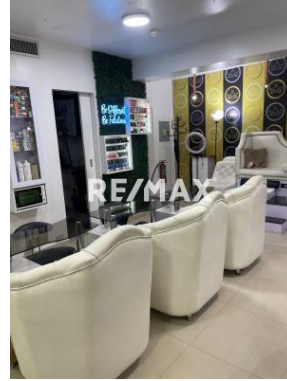

Dimensiones (m2)	
Construcción	45
Terreno	45

Descripción
<p>EN VENTA CENTRO DE BELLEZA EN LA CIUDAD DE LECHERIA UBICADO ESTRATEGICAMENTE EN LA AVENIDA PRINCIPAL INCREIBLE OPORTUNIDAD DE INVERSION, LISTO PARA OPERAR, CON INVENTARIO Y DOCUMENTOS LISTOS PARA FIRMAR</p>