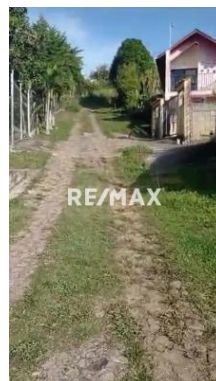

| Datos del Inmueble | |
|--------------------|-------------------|
| Inmueble para | Venta |
| Tipo de Inmueble | Terreno y Parcela |
| Nombre | venta de terreno |
| Código | 255073 |
| Precio Ref. | \$ 7.000 |
| Precio Bs. | Bs. 254.450 |

| Ubicación | |
|--------------|------------|
| País | Venezuela |
| Estado | Zulia |
| Ciudad | Lagunillas |
| Urbanización | Venezuela |

| Dimensiones (m2) | |
|------------------|------|
| Construcción | 1500 |
| Terreno | 1500 |

Descripción

Terreno de 1500 mt2 ubicado en la parroquia Unión del Municipio Escuque del Estado Trujillo

Para solicitar más información contacte a:

Asesor inmobiliario: RE/MAX Emporio - Dubis Chiquinquirá Rivera López