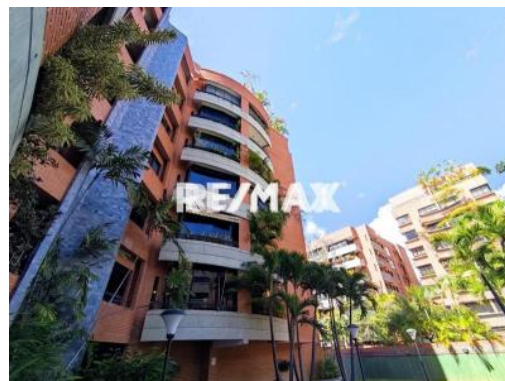

Datos del Inmueble	
Inmueble para	Venta
Tipo de Inmueble	Apartamento
Nombre	Venta de Apartamento en Urb. Campo Alegre, Res. Espo Parque 2000
Código	255280
Habitaciones	2
Habitaciones Servicio	1
Baños	2
Baños Servicio	1
Estacionamiento	2
Precio Ref.	\$ 278.000
Precio Bs.	Bs. 10.105.300

Ubicación	
País	Venezuela
Estado	Distrito Capital / Miranda
Ciudad	Caracas - Chacao
Urbanización	Sector Campo Alegre

Dimensiones (m2)	
Construcción	114

Descripción

Contempla:

- * Ascensor y escaleras comunes.
- * Vista hacia la Av. Principal.
- * Clima cálido.
- * Buena Iluminación Natural.
- * Buena Ventilación.
- * Techos Altos.
- * Pisos recubiertos en Parquet en las áreas habitaciones, Mármol en estar y comedor, pasillo de circulación, cerámica en cocina y baños.
- * Amplios closets en habitaciones.
- * Cocina Remodelada.
- * Comedor / Estar.
- * Estacionamiento Techado.
- * Cómodo Maletero.

La propiedad en venta se encuentra en La Urbanización campo alegre al este de la ciudad de Caracas, ubicada en el Municipio Chacao, comprende fáciles accesos desde la Autopista, Avenida Francisco de Miranda y Avenida Boyacá. Edificio con vigilancia durante 24 horas, se encuentra cercano a colegios, farmacias, centros comerciales, automercados, panaderías, y sitios recreativos, además centros comerciales y empresariales. El inmueble posee servicios básicos instalados como TV por cable, Línea telefónica Cantv y ABA, conjunto

residencial de baja densidad compuesto por tres torres de cinco niveles y tres apartamentos por piso, posee salón de fiestas, espacio para Gimnasio, sauna caminerías, jardines, piscina, parque Infantil sencillo, circuito cerrado y cerco eléctrico, además no presenta falla de agua ya que, tiene pozo, conserje residencial y la estructura del mismo se encuentra totalmente mantenida.