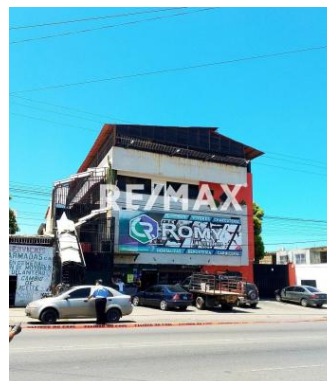

Datos del Inmueble	
Inmueble para	Venta
Tipo de Inmueble	Edificio
Nombre	En venta Edificio en la Av Fuerzas Armadas Barcelona
Código	256506
Estacionamiento	12
Precio Ref.	$ 400.000
Precio Bs.	Bs. 14.540.000

Ubicación	
País	Venezuela
Estado	Anzoátegui
Ciudad	Barcelona
Urbanización	Nueva Barcelona