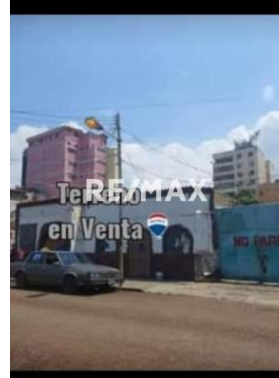

Datos del Inmueble	
Inmueble para	Venta
Tipo de Inmueble	Terreno y Parcela
Nombre	.Terreno con local comercial
Código	256827
Precio Ref.	\$ 100.000
Precio Bs.	Bs. 3.635.000

Ubicación	
País	Venezuela
Estado	Anzoátegui
Ciudad	Puerto La Cruz
Urbanización	Centro

Dimensiones (m2)	
Construcción	769
Terreno	769

Descripción
local con terreno mide 790mts 2 deposito ubicado en pleno centro de puerto la cruz

Para solicitar más información contacte a:
Asesor inmobiliario: RE/MAX Terra Gold - Suheil Aristimuño
Teléfono: +58-2812850490 / +58-4126940838
Email: saristimuno@terragold.remax.com.ve / gerencia@terragold.remax.com.ve
Dirección: Centro Empresarial Lechería, Piso 2, Oficina 204, Avenida Principal de Lechería. Lechería. Estado Anzoátegui. Venezuela.
El precio es fijado por el propietario del inmueble, y la oferta que se presente está sujeta a su aprobación