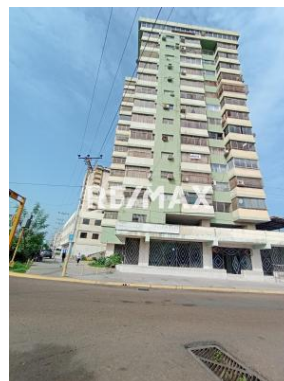

Datos del Inmueble	
Inmueble para	Alquiler
Tipo de Inmueble	Local Comercial
Nombre	Local Comercial 500m2 en Alquiler en Puerto la Cruz Centro Calle Sucre
Código	256834
Baños	2
Estacionamiento	4
Precio Ref.	\$ 2.500
Precio Bs.	Bs. 90.875

Ubicación	
País	Venezuela
Estado	Anzoátegui
Ciudad	Puerto La Cruz
Urbanización	Centro

Dimensiones (m2)	
Construcción	505
Terreno	505

Descripción

Se ofrece Local Comercial de 500m2 en Alquiler ubicado en la Calle Sucre esquina con la Av Municipal del Centro de Puerto la Cruz. Totalmente Remodelado, posee piso de granito, grandes ventanales panorámicos, lamparas led, cuenta con 2 baños y rejas de seguridad.