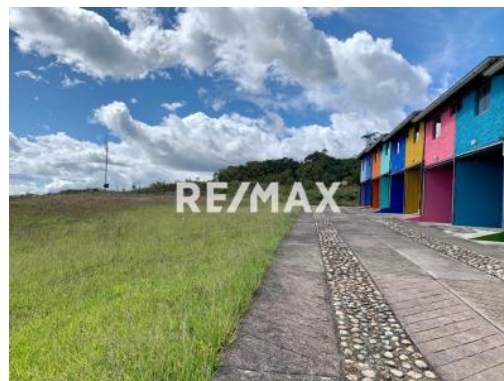

Datos del Inmueble	
Inmueble para	Alquiler
Tipo de Inmueble	Habitación
Nombre	Habitación 15 Hotel Adán y Eva
Código	260031
Baños	1
Estacionamiento	1
Precio Ref.	\$ 80
Precio Bs.	Bs. 2.908

Ubicación	
País	Venezuela
Estado	Táchira
Ciudad	Lobatera
Urbanización	Casa del Padre