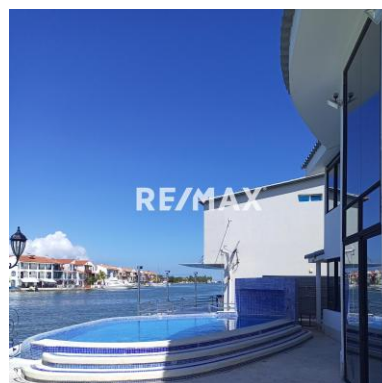

Datos del Inmueble	
Inmueble para	Venta
Tipo de Inmueble	Casa o TownHouse
Nombre	SE VENDE IMPONENTE CASA BOTE EN PUERTO LA CRUZ
Código	260577
Habitaciones	4
Baños	4
Estacionamiento	6
Precio Ref.	\$ 650.000
Precio Bs.	Bs. 23.627.500

Ubicación	
País	Venezuela
Estado	Anzoátegui
Ciudad	Lechería
Urbanización	Complejo Turístico El Morro

Dimensiones (m2)	
Construcción	800
Terreno	412

Descripción

Se vende una hermosa e imponente casa bote ubicada en casas bote A, puerto la cruz del complejo turístico el Morro.

La propiedad se encuentra ubicada en una parcela tipo abanico con espectacular espejo de agua, posee una parcela doble de 412 mtrs², 28 pilotes hexagonales con mantenimiento catódico reciente, construida sobre el tableestaca, lo cual hace que se encuentre en un nivel mas elevado sobre el nivel del mar.

piso 1:

Family room, habitación principal con baño privado, habitación auxiliar con baño privado, cada habitacion posee aire splits.

Cabe destacar que la propiedad posee un tanque de agua de 15.000 litros, una piscina privada en el area del muelle, todas las habitaciones y la sala tienen vista panorámica de 180 grados a los canales navegables.