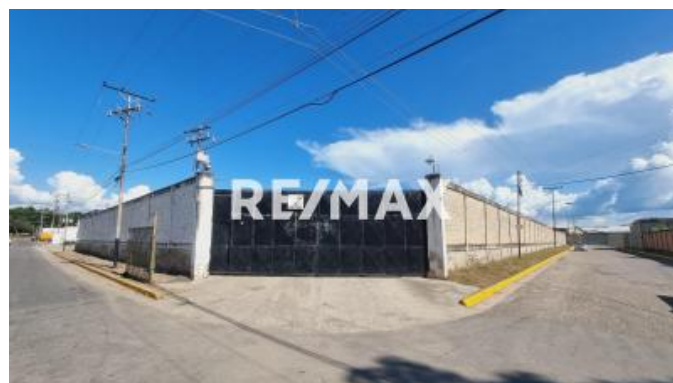

Datos del Inmueble	
Inmueble para	Venta
Tipo de Inmueble	Terreno y Parcela
Nombre	Terreno en *VENTA ideal para construir Galpón, estructura comercial, industria empresa de transporte, etc.
Código	261040
Precio Ref.	\$ 400.000
Precio Bs.	Bs. 14.540.000

Ubicación	
País	Venezuela
Estado	Carabobo
Ciudad	Guacara
Urbanización	Guacara

Dimensiones (m2)	
Construcción	136
Terreno	6255

Descripción
<p>Guacara, Zona Industrial La floresta ubicada frente a los bomberos de Guacara y frente a la carretera los Guayos guacara y justo en la zona de mayor crecimiento actualmente.</p> <p>??6255 m² de terreno / 136m² de área de oficina y 3 baños.</p> <p>??Estructura ideal para mantenimiento de vehículos de 80 m².</p> <p>??Amplia zona de carga y descarga para camiones y/o gandolas</p> <p>??Luz Trifásica con banco de 3 transformadores propios de 25kva cada uno . (total 75kv)</p> <p>??Amplio portón de acceso.</p> <p>??Suministro de agua de pozo</p> <p>??Completamente cercado en bloques.</p> <p>??Ubicado dentro de conjunto industrial totalmente operativo.</p> <p>??Línea CANTV ABA+ínter.</p> <p>??Tanque agua 2000lts.</p> <p>Facil acceso a la ARC en ambos sentidos, Carretera Los guayos, Zona industrial Norte y Aeropuerto Arturo Michelena</p> <p>Se escuchan propuestas</p>