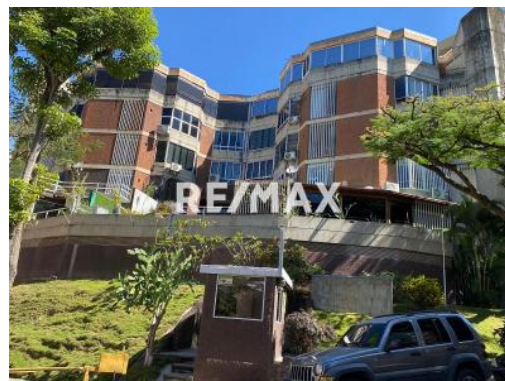

Datos del Inmueble	
Inmueble para	Venta
Tipo de Inmueble	Apartamento
Nombre	Venta Ph Las Mercedes 300m2 Aprox. Chuao
Código	264270
Habitaciones	3
Habitaciones Servicio	1
Baños	4
Baños Servicio	1
Estacionamiento	2
Precio Ref.	\$ 195.000
Precio Bs.	Bs. 7.088.250

Dimensiones (m2)	
Construcción	300

Ubicación	
País	Venezuela
Estado	Distrito Capital / Miranda
Ciudad	Caracas - Baruta
Urbanización	Lomas de Chuao

Descripción
Excelente Penthouse en muy buenas condiciones, totalmente habitable, con tres habitaciones mas servicio. Gran salon comedor, con vista al Avila, comoda y muy amplia habitacion principal con vestier y baño con yacusi, segunda habitacion grande con baño, tercera habitacion con baño compartido o estudio. Area de lavanderia espaciosa, Habitacion de servicio con su baño. Dos puestos de estacionamiento techado. Estacionamiento de visitantes. Asensor directo al PH. Vigilancia en el edificio 24/7. Gran oportunidad. Agende su cita y mudese ya.