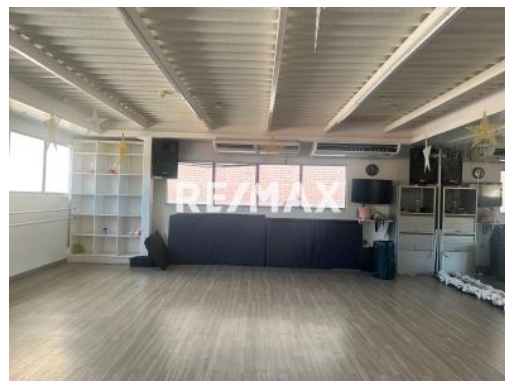

Datos del Inmueble	
Inmueble para	Alquiler
Tipo de Inmueble	Local Comercial
Nombre	Local en Alquiler CC Guadalupe
Código	265463
Baños	2
Estacionamiento	1
Precio Ref.	$ 450
Precio Bs.	Bs. 16.358

Ubicación	
País	Venezuela
Estado	Carabobo
Ciudad	Valencia
Urbanización	Prebo I